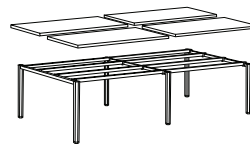

LARGO 160
 PROF. 80
 ALTURA 72.5

TODAS LAS MEDIDAS EN CM.

MESAS DE JUNTAS

MESA DE JUNTAS
ALABAMA EJECUTIVA

		4 CUBIERTAS	
LARGO	280	LARGO	140
PROF.	140	PROF.	70
ALTURA	75		

MESA
ALABAMA

LARGO	180
PROF.	90
ALTURA	75

CUBIERTAS 19mm.

12

MESA CHICAGO

		BASE	
DIAM.	90	DIAM.	60
ALTURA	75	ALTURA	72.5

MESA BOSTON

		BASE	
DIAM.	90	DIAM.	50
ALTURA	75	ALTURA	72.5

TODAS LAS MEDIDAS EN CM

ACCESORIOS