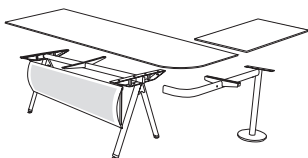

vandesk

LINEA CHICAGO

TODAS LAS MEDIDAS EN CM.

CUBIERTAS 19 mm.

ESCRITORIO CHICAGO
CON LATERAL

		LATERAL
LARGO	180	90
PROF.	80	50
ALTURA	75	75

ESCRITORIO RECTO
CHICAGO

LARGO	160
PROF.	80
ALTURA	75

CREDENZA CLICK 180

LARGO	180
PROF.	40
ALTURA	75

MESA DE REUNION
CHICAGO

DIAM.	90
ALTURA	75

LINEA ALABAMA

CUBIERTAS 19 mm.

ESCRITORIO EJECUTIVO ALABAMA

	LARGO	LATERAL
LARGO	200	100
PROF.	100	50
ALTURA	75	75

ESCRITORIO CON ESCUADRA ALABAMA

	LARGO	LATERAL
LARGO	160	90
PROF.	80	45
ALTURA	75	75

ESCRITORIO RECTO ALABAMA

LARGO	160
PROF.	80
ALTURA	75

2

TODAS LAS MEDIDAS EN CM.

CREDENZA CLICK

LARGO	180
PROF.	40
ALTURA	72.5

LIBRERO CLICK

LARGO	80
PROF.	40
ALTURA	165

ARCHIVERO DETROIT

LARGO	40
PROF.	55
ALTURA	64

LINEA MIAMI

ESCRITORIO
MIAMI EJECUTIVO
CUBIERTAS 28 mm.

CUBIERTA
ESCUADRA

		LATERAL
LARGO	170	120
PROF.	60	60
ALTURA	75	75