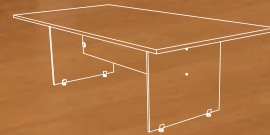

CUBIERTAS 19mm.

TOP CREDENZA CLICK

LARGO	180
PROF.	32
ALTURA	80

CREDENZA 180

LARGO	180
PROF.	40
ALTURA	75

ARCHIVERO CLICK 45

LARGO	40
PROF.	45
ALTURA	63

TODAS LAS MEDIDAS EN CM.

LINEA CLICK / SALA DE JUNTAS

ESCRITORIO RECTO 190

LARGO 190
PROF. 75
ALTURA 75

ESCRITORIO RECTO 160

LARGO 160
PROF. 75
ALTURA 75

ESCRITORIO RECTO 120

LARGO 120
PROF. 75
ALTURA 75

CUBIERTAS 28mm.

MESA DE JUNTAS

LARGO 240
PROF. 120
ALTURA 75

TODAS LAS MEDIDAS EN CM.

TOP CREDENZA

LARGO 180
PROF. 32
ALTURA 80

CREDENZA 180

LARGO 180
PROF. 40
ALTURA 75

LIBRERO
CLICK