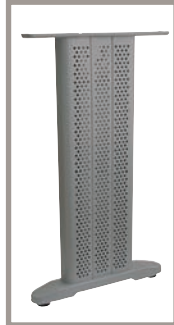

CUBIERTAS 19mm.

12

MESA CHICAGO

		BASE	
DIAM.	90	DIAM.	60
ALTURA	75	ALTURA	72.5

MESA BOSTON

		BASE	
DIAM.	90	DIAM.	50
ALTURA	75	ALTURA	72.5

TODAS LAS MEDIDAS EN CM

ACCESORIOS

PATA
MIAMI 40

LARGO 40V
ALTURA 72.5

PATA MIAMI 65

ALTURA 72.5 LARGO 65

PATA MIAMI 65 CENTRAL

LARGO 65 ALTURA 72.5

PATA ATLANTA 60

LARGO 60 ALTURA 72.5

PATA
ATLANTA 42

LARGO 42
ALTURA 72.5

PATA
ALABAMA

LARGO 6.2 X 6.2
ALTURA 72.5

PORTA
CPU AJUSTABLE

LARGO 21
PROF. 25
ALTURA 45 → 64

PORTA
VCPU
RODAJAS

LARGO 45
PROF. 26
ALTURA 18