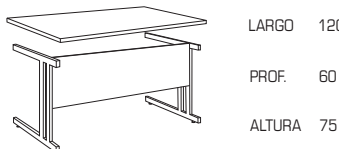

ESCRITORIO RECTO
FILADELFIA 120

CUBIERTAS 19 mm.