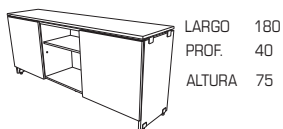

CREDENZA CLICK