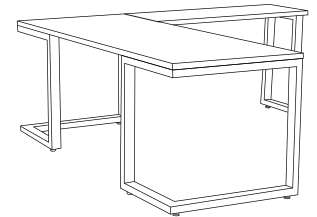

ESCRITORIO RECTO ATLANTA 40

CUBIERTAS 19 mm.

L I N E A A T L A N T A

TODAS LAS MEDIDAS EN CM.

LINEA
MAX 1

**ESCRITORIO
ESCUADRA
MELAMINA**

**MAX 1 160
160 X 75 + 120 X 45**

**MAX 1 190
190 X 75 + 120 X 45**

LINEA
MAX 2

**CUBIERTAS DE 28MM
MELAMINA**

ESCRITORIO RECTO

**MAX 2 120
120 X 75**

ESCRITORIO ESCUADRA

**MAX 2 160
160 X 75 + 120 X 45**

**MAX 2 190
190 X 75 + 120 X 45**

TODAS LAS MEDIDAS EN CM.