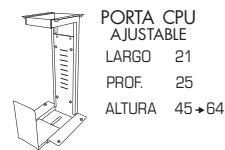

MESA
BOSTON

DIAM.	90
ALTURA	75

ARCHIVERO
METALICO
ORLANDO

LARGO	90
PROF.	45
ALTURA	73

TODAS LAS MEDIDAS EN CM.

L I N E A

F I L A D E L F I A

ESCRITORIO RECTO
FILADELFIA 150

ESCRITORIO RECTO
FILADELFIA 120

CUBIERTAS 19 mm.

CREDENZA CLICK

ARCHIVERO METALICO ORLANDO

CREDENZA RENO

ARCHIVERO CLICK 45

PORTA CPU

ESCRITORIO ESCUADRA ATLANTA 60