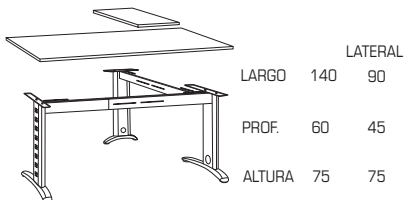

ESCRITORIO RECTO
CON FALDON MIAMI

		LATERAL
LARGO	110 → 175	
PROF.	60	
ALTURA	75	

3
CREDENZA
CLICK

LARGO	180
PROF.	40
ALTURA	72.5

LIBRERO
CLICK

LARGO	80
PROF.	40
ALTURA	165

ARCHIVERO
DETROIT

LARGO	40
PROF.	55
ALTURA	64

MESA
BOSTON

DIAM.	90
ALTURA	75

ARCHIVERO
METALICO
ORLANDO

LARGO	90
PROF.	45
ALTURA	73

TODAS LAS MEDIDAS EN CM.

L I N E A

F I L A D E L F I A

ESCRITORIO RECTO
FILADELFIA 150

ESCRITORIO RECTO
FILADELFIA 120

CUBIERTAS 19 mm.

CREDENZA CLICK

ARCHIVERO METALICO ORLANDO

CREDENZA RENO

ARCHIVERO CLICK 45

PORTA CPU

ESCRITORIO ESCUADRA ATLANTA 60

ESCRITORIO RECTO ATLANTA 40

CUBIERTAS 19 mm.

L I N E A A T L A N T A

TODAS LAS MEDIDAS EN CM.

LINEA
MAX 1

**ESCRITORIO
ESCUADRA
MELAMINA**

**MAX 1 160
160 X 75 + 120 X 45**

**MAX 1 190
190 X 75 + 120 X 45**