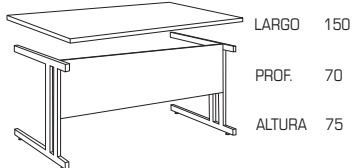

ESCRITORIO RECTO
CON FALDON MIAMI

		LATERAL
LARGO	110 → 175	
PROF.	60	
ALTURA	75	

3
CREDENZA
CLICK

LARGO	180
PROF.	40
ALTURA	72.5

LIBRERO
CLICK

LARGO	80
PROF.	40
ALTURA	165

ARCHIVERO
DETROIT

LARGO	40
PROF.	55
ALTURA	64

MESA
BOSTON

DIAM.	90
ALTURA	75

ARCHIVERO
METALICO
ORLANDO

LARGO	90
PROF.	45
ALTURA	73

TODAS LAS MEDIDAS EN CM.

L I N E A

F I L A D E L F I A

ESCRITORIO RECTO
FILADELFIA 150

ESCRITORIO RECTO
FILADELFIA 120

CUBIERTAS 19 mm.

CREDENZA CLICK

ARCHIVERO METALICO ORLANDO

CREDENZA RENO

ARCHIVERO CLICK 45

PORTA CPU

ESCRITORIO ESCUADRA ATLANTA 60