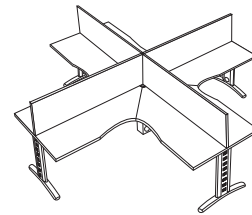

RECEPCIONES

TODAS LAS MEDIDAS EN CM.

CUBIERTAS 28 mm.

RECEPCION MONTANA 3

	BASE	COPETE
LARGO	240	160
PROF.	70	32
ALTURA	76	105

RECEPCION MONTANA 2

	BASE	COPETE
LARGO	240	160
PROF.	70	32
ALTURA	76	105

CUBIERTAS 19mm.

RECEPCION MONTANA 1

	BASE	COPETE
LARGO	180	101
PROF.	70	25
ALTURA	76	103

CENTROS DE TRABAJO

CENTRO DE TRABAJO 4
MIAMI

	MAMPARAS	
LARGO	270+350	140
PROF.	60	16mm ó 19mm
ALTURA	75	40

CUBIERTAS 19mm.

CENTRO DE TRABAJO 3
MIAMI

	MAMPARAS	
DIAM.	282+376	140
PROF.	60	16mm ó 19mm
ALTURA	75	40

CENTRO DE TRABAJO 2
MIAMI

	MAMPARAS	
LARGO	240+350	140
PROF.	60	16mm ó 19mm
ALTURA	72.5	40

CONECTOR
TRIPLE

CONECTOR
VERT/HORIZ

CONECTOR
LATERAL Y CENTRAL