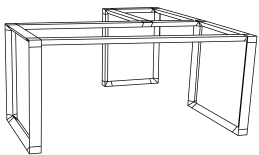

ESCRITORIO RECTO ATLANTA 40

CUBIERTAS 19 mm.

L I N E A A T L A N T A

TODAS LAS MEDIDAS EN CM.

LINEA
MAX 1

**ESCRITORIO
ESCUADRA
MELAMINA**

**MAX 1 160
160 X 75 + 120 X 45**

**MAX 1 190
190 X 75 + 120 X 45**

LINEA
MAX 2

**CUBIERTAS DE 28MM
MELAMINA**

ESCRITORIO RECTO

**MAX 2 120
120 X 75**

ESCRITORIO ESCUADRA

**MAX 2 160
160 X 75 + 120 X 45**

**MAX 2 190
190 X 75 + 120 X 45**

TODAS LAS MEDIDAS EN CM.

CUBIERTAS 19mm.

DAKOTA 160

LARGO 160 X 80 + 90 X 55

ALTURA 72.5

MESA DAKOTA

LARGO 90

PROF. 90

ALTURA 72.5