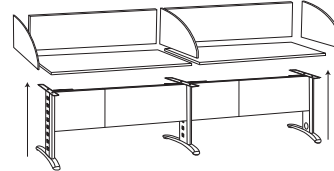

CENTRO DE TRABAJO 2
MIAMI

	MAMPARAS	
LARGO	240+350	140
PROF.	60	16mm ó 19mm
ALTURA	72.5	40